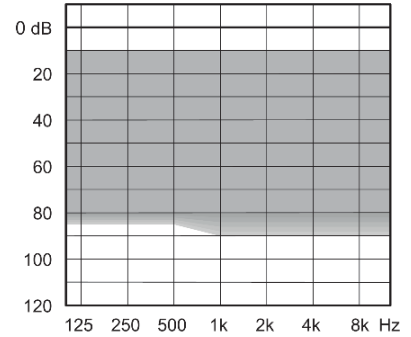

WIDEX – VITAL

9 (Standard BTE)

- ✓ Baterie tip 13
- ✓ Microfoane omnidirectionale
- ✓ 1 program

19 (Power BTE)

- ✓ Baterie tip 13
- ✓ Microfoane omnidirectionale
- ✓ 1 program