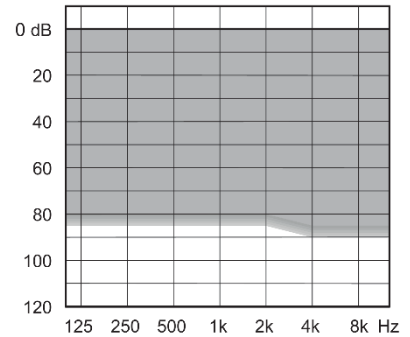

WIDEX – SUPER

VS/VSD - P
(RIC/RITE)

- ✓ Baterie tip 675
- ✓ 5/15 benzi si canale de frecventa
- ✓ Digital Pinna
- ✓ Inter Ear
- ✓ Telecomanda

VS/VSD – SP
(RIC/RITE)

- ✓ Baterie tip 675
- ✓ 5/15 benzi si canale de frecventa
- ✓ Digital Pinna
- ✓ Inter Ear
- ✓ Telecomanda