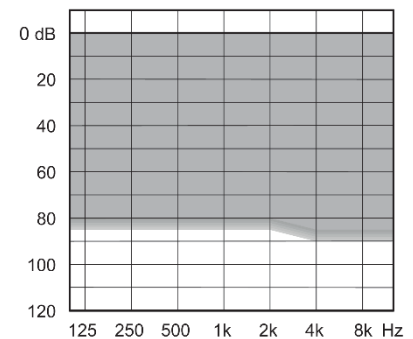

- ✓ Baterie tip 312
- ✓ 3/5/10/15 benzi si canale de frecvență
- ✓ Conectare wireless
- ✓ Îmbunătățirea Vorbirii (Inter Ear)

WIDEX – SUPER

VS/VSD - P
(RIC/RITE)

- ✓ Baterie tip 675
- ✓ 5/15 benzi si canale de frecventa
- ✓ Digital Pinna
- ✓ Inter Ear
- ✓ Telecomanda