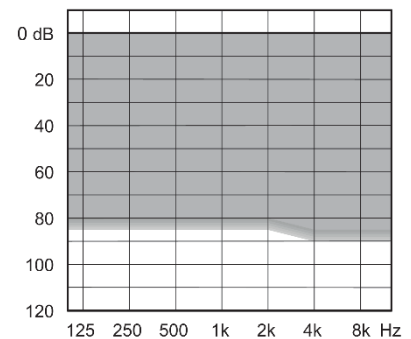

- ✓ Baterie tip 312
- ✓ 3/5/10/15 benzi si canale de frecvență
- ✓ Conectare wireless
- ✓ Îmbunătățirea Vorbirii (Inter Ear)

WIDEX – SUPER

VS/VSD - P
(RIC/RITE)

- ✓ Baterie tip 675
- ✓ 5/15 benzi si canale de frecventa
- ✓ Digital Pinna
- ✓ Inter Ear
- ✓ Telecomanda